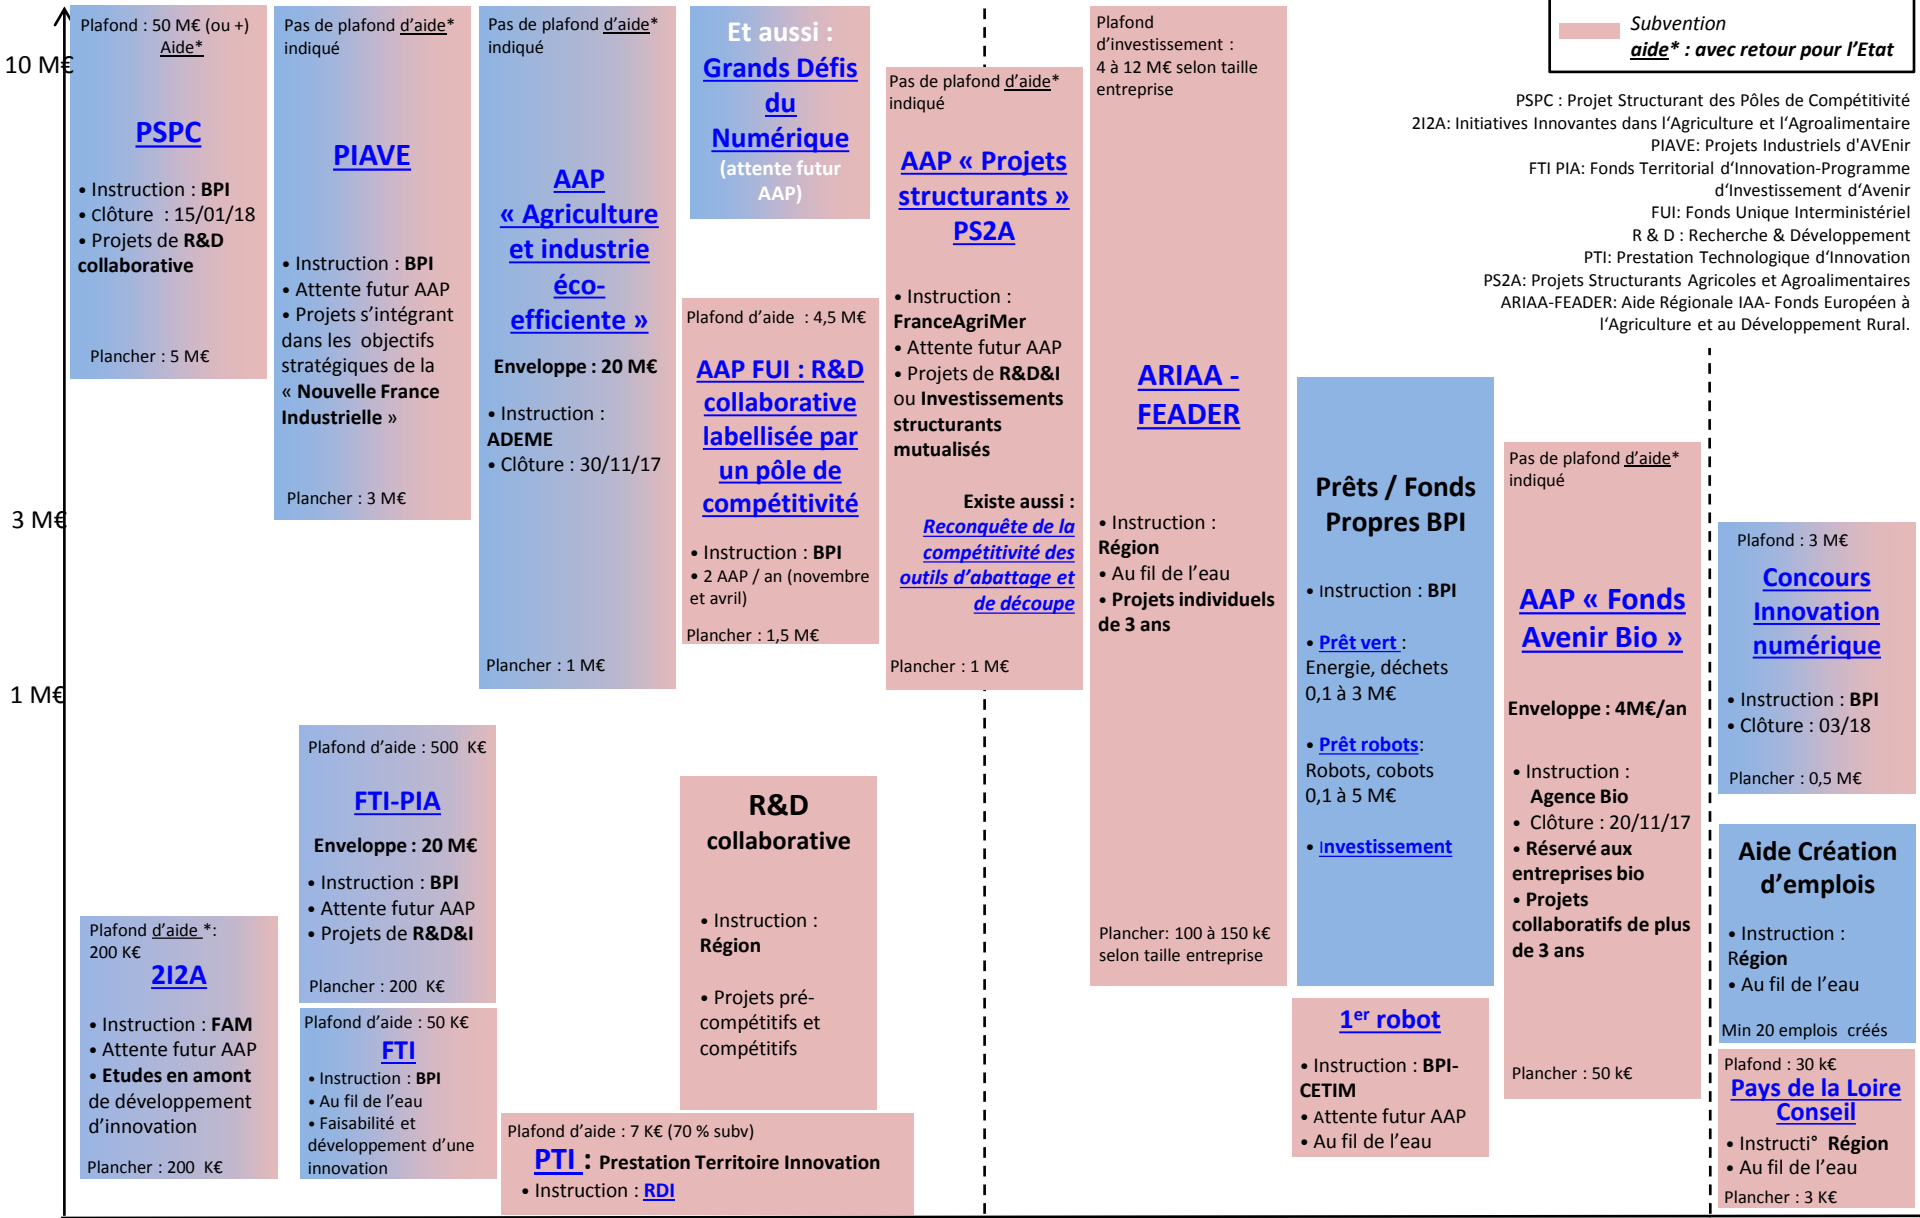

Dispositifs d'accompagnement des IAA

Assiette éligible

Légende

10/10/2017

- Avance Remboursable et/ou prise de participation
- Subvention
- aide* : avec retour pour l'Etat**

PSPC : Projet Structurant des Pôles de Compétitivité
 2I2A: Initiatives Innovantes dans l'Agriculture et l'Agroalimentaire
 PIAVE: Projets Industriels d'AVenir
 FTI PIA: Fonds Territorial d'Innovation-Programme d'Investissement d'AVenir
 FUI: Fonds Unique Interministériel
 PTI: Prestation Technologique d'Innovation
 PS2A: Projets Structurants Agricoles et Agroalimentaires
 ARIAA-FEADER: Aide Régionale IAA- Fonds Européen à l'Agriculture et au Développement Rural.